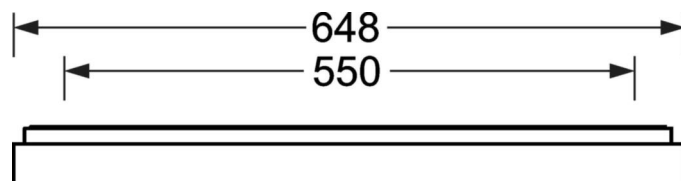

Оптика

Оснастка	LED, цветопередача/оттенок света CRI ≥ 80 / 3000K
Допуск для координаты цветности (MacAdam)	3SDCM
Фотобиологическая безопасность (светильник)	RG0
Номинальный световой поток/шаг переключения	1100lm/9W, 900lm/7W, 1600lm/13W, 1400lm/11W
Срок службы LED	100000h L80/B10 (Tq 25°C), 50000h L90/B50 (Tq 25°C)
светоотдача светильников	126lm/W-118lm/W
UGR поп./вдоль	18.3 / 18.6 (13W)

DEEP-LINK

<https://www.regiolum.de/ru/article/65755014170>

Ссылка	LED 1600lm/13W 830
ηLB	100 %
Φ ↓/↑	100 % / 0 %
UGR поп./вдоль дисплей	18.3 / 18.6 65° < 3000cd/m²

Механика

цвет корпуса	белый стандартный для электротехники RAL 9016
размеры (LxWxH/DxH)	648mm x 239mm x 55mm
вес (нетто)	3.17kg
Кабельный ввод KE (X/Y)	0mm/0mm
Вид монтажа	установка на стене, Потолочная одиночная установка

размеры

L	648 mm	Длина
B	239 mm	Ширина
H	55 mm	Высота
A1	550 mm	Расстояние между точками крепежа при одиночной установке
A4	60 mm	Расстояние между точками крепежа (ширина)
X	0 mm	Расстояние от ввода проводов до середины светильника по оси X (вдо
Y	0 mm	Расстояние от ввода проводов до середины светильника по оси Y (поп