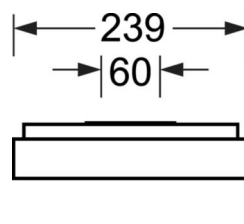

Оптика

Оснастка	LED, цветопередача/оттенок света CRI ≥ 80 / 3000K
Допуск для координаты цветности (MacAdam)	3SDCM
Фотобиологическая безопасность (светильник)	RG0
Номинальный световой поток/шаг переключения	1100lm/9W, 900lm/7W, 1600lm/13W, 1400lm/11W
Срок службы LED	100000h L80/B10 (Tq 25°C), 50000h L90/B50 (Tq 25°C)
светоотдача светильников	126lm/W-118lm/W
UGR поп./вдоль	18.3 / 18.6 (13W)

DEEP-LINK

<https://www.regiolum.de/ru/article/65755014170>

Ссылка	LED 1600lm/13W 830
ηLB	100 %
Φ ↓/↑	100 % / 0 %
UGR поп./вдоль дисплей	18.3 / 18.6 65° < 3000cd/m²

Механика

цвет корпуса	белый стандартный для электротехники RAL 9016
размеры (LxWxH/DxH)	648mm x 239mm x 55mm
вес (нетто)	3.17kg
Кабельный ввод KE (X/Y)	0mm/0mm
Вид монтажа	установка на стене, Потолочная одиночная установка

размеры

L	648 mm	Длина
B	239 mm	Ширина
H	55 mm	Высота
A1	550 mm	Расстояние между точками крепежа при одиночной установке
A4	60 mm	Расстояние между точками крепежа (ширина)
X	0 mm	Расстояние от ввода проводов до середины светильника по оси X (вдо
Y	0 mm	Расстояние от ввода проводов до середины светильника по оси Y (поп